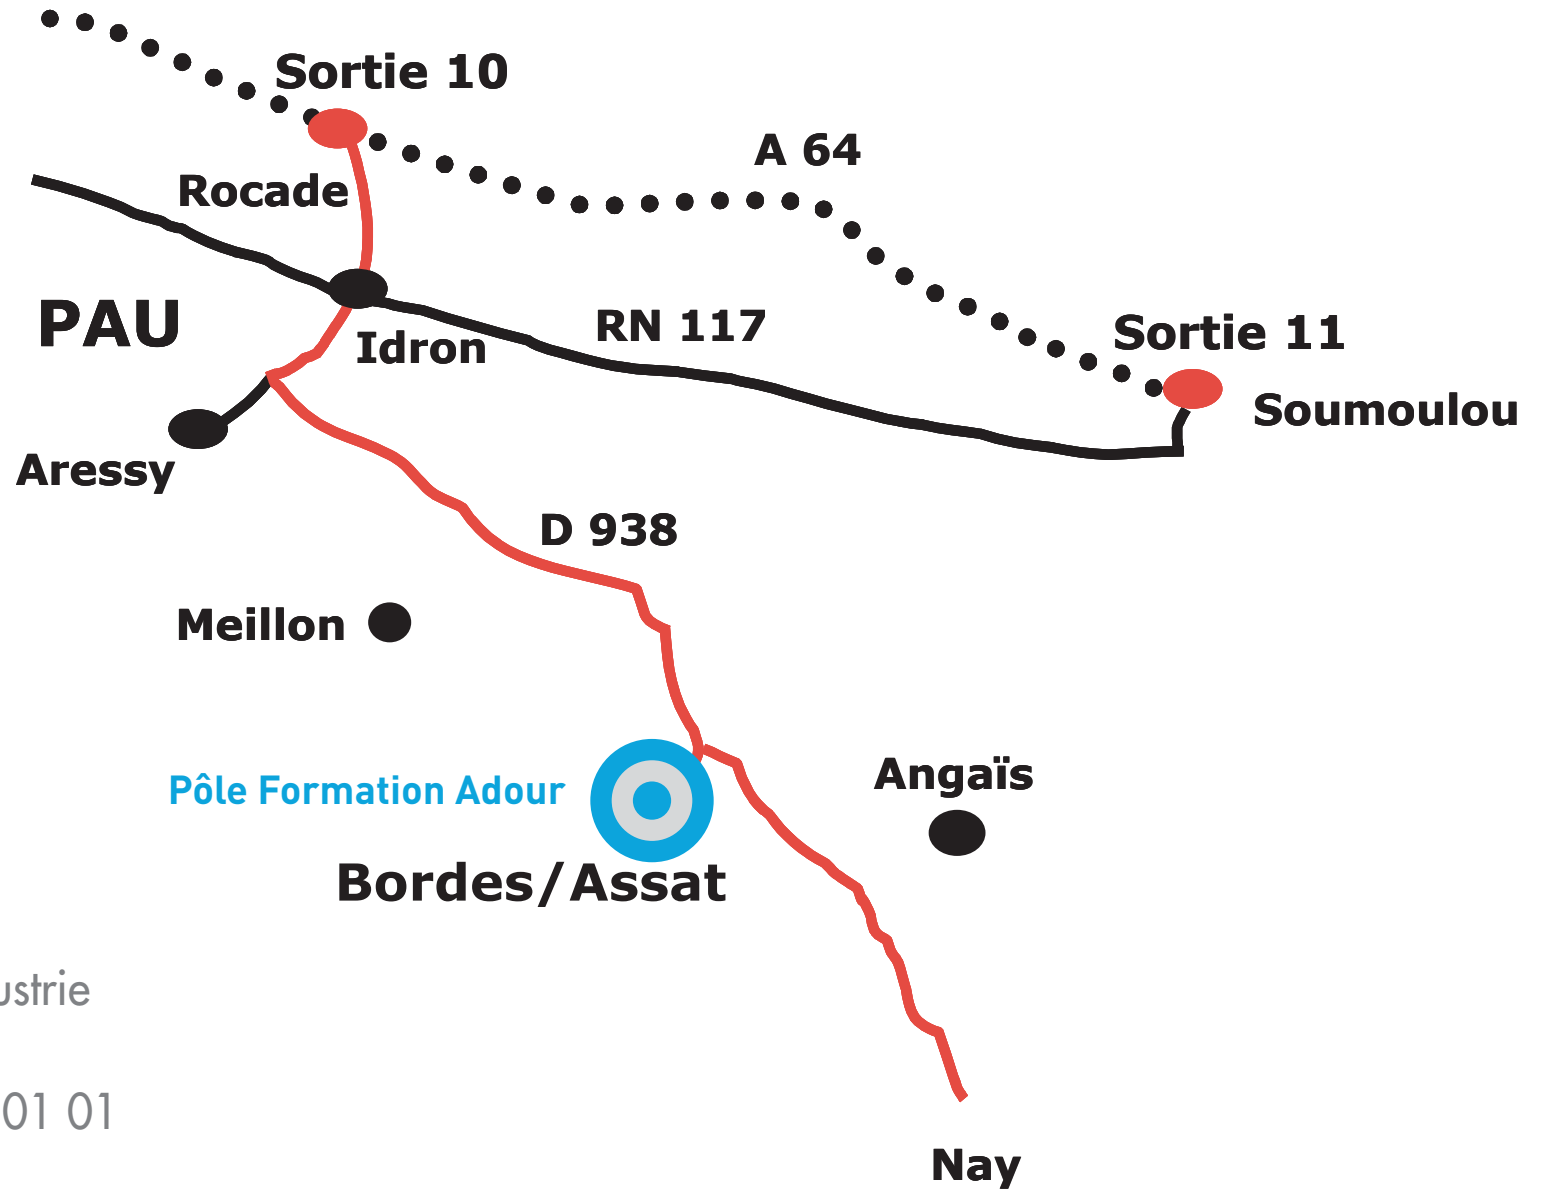

## Site d'Assat

Suivre les panneaux direction SAFRAN

Pôle Aéropolis  
1 Cours de l'Industrie  
64510 ASSAT  
Tél. : 05 59 00 01 01