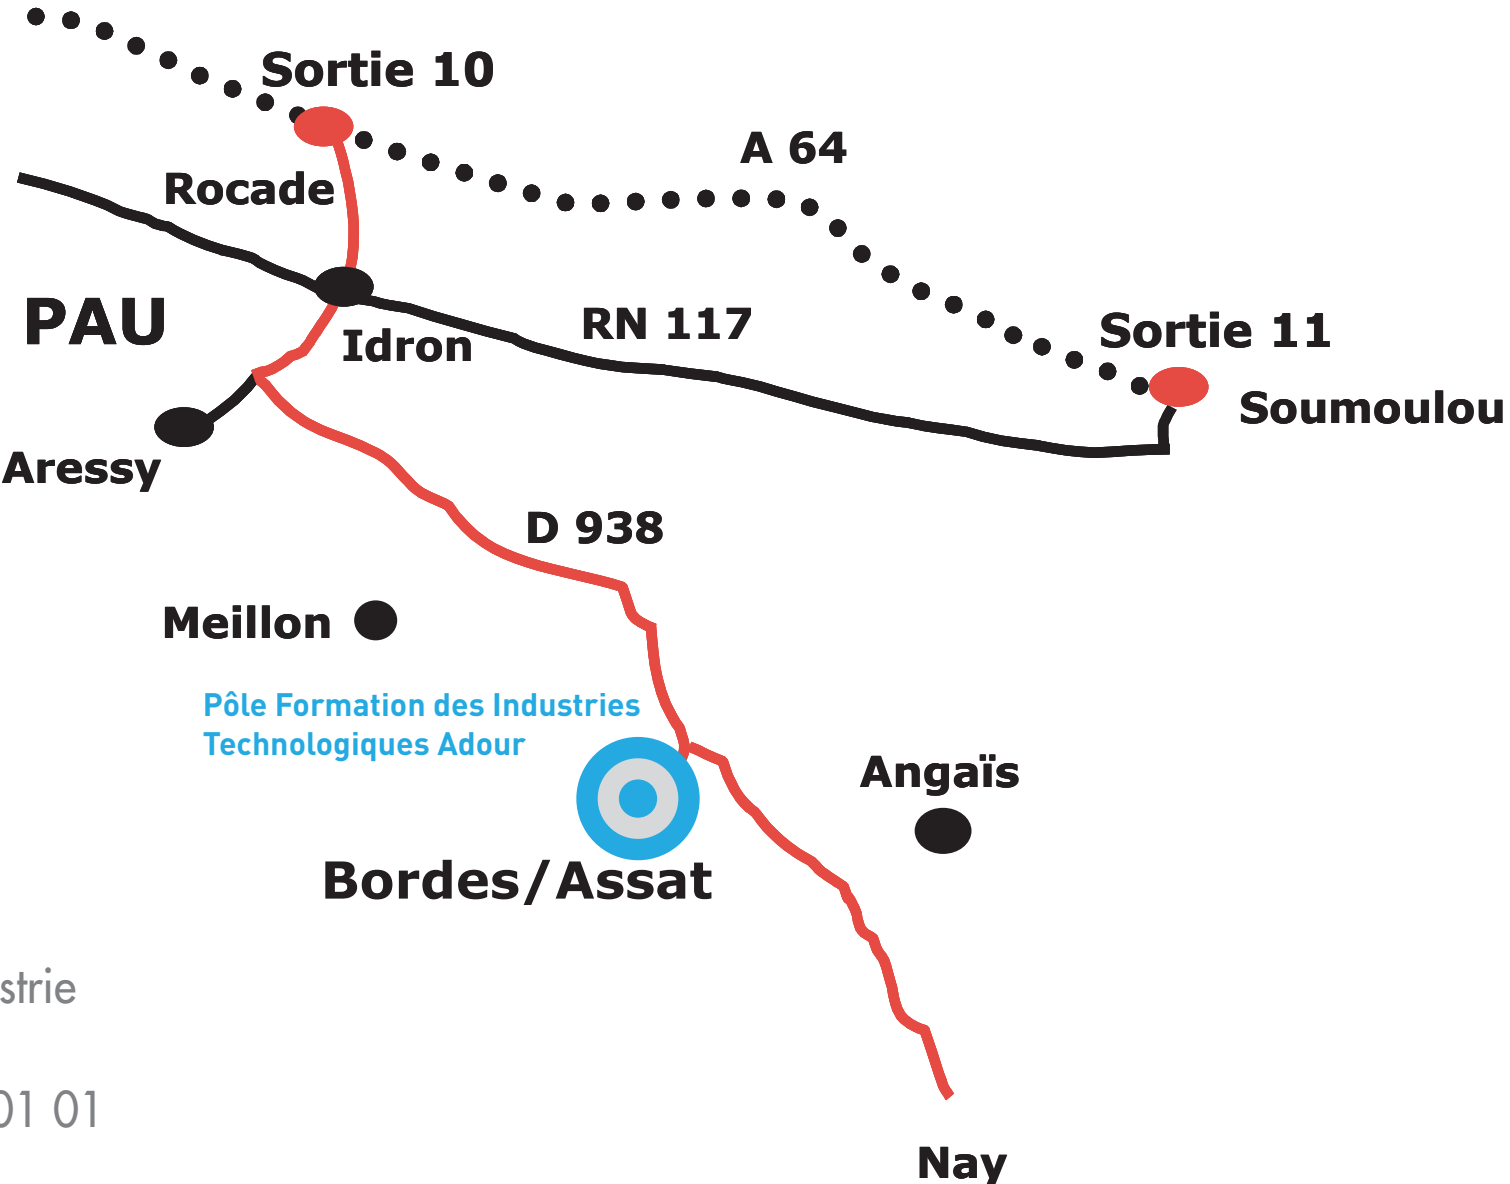

Suivre les panneaux direction SAFRAN

Site d'Assat

Pôle Aéropolis
1 Cours de l'Industrie
64510 ASSAT
Tél. : 05 59 00 01 01